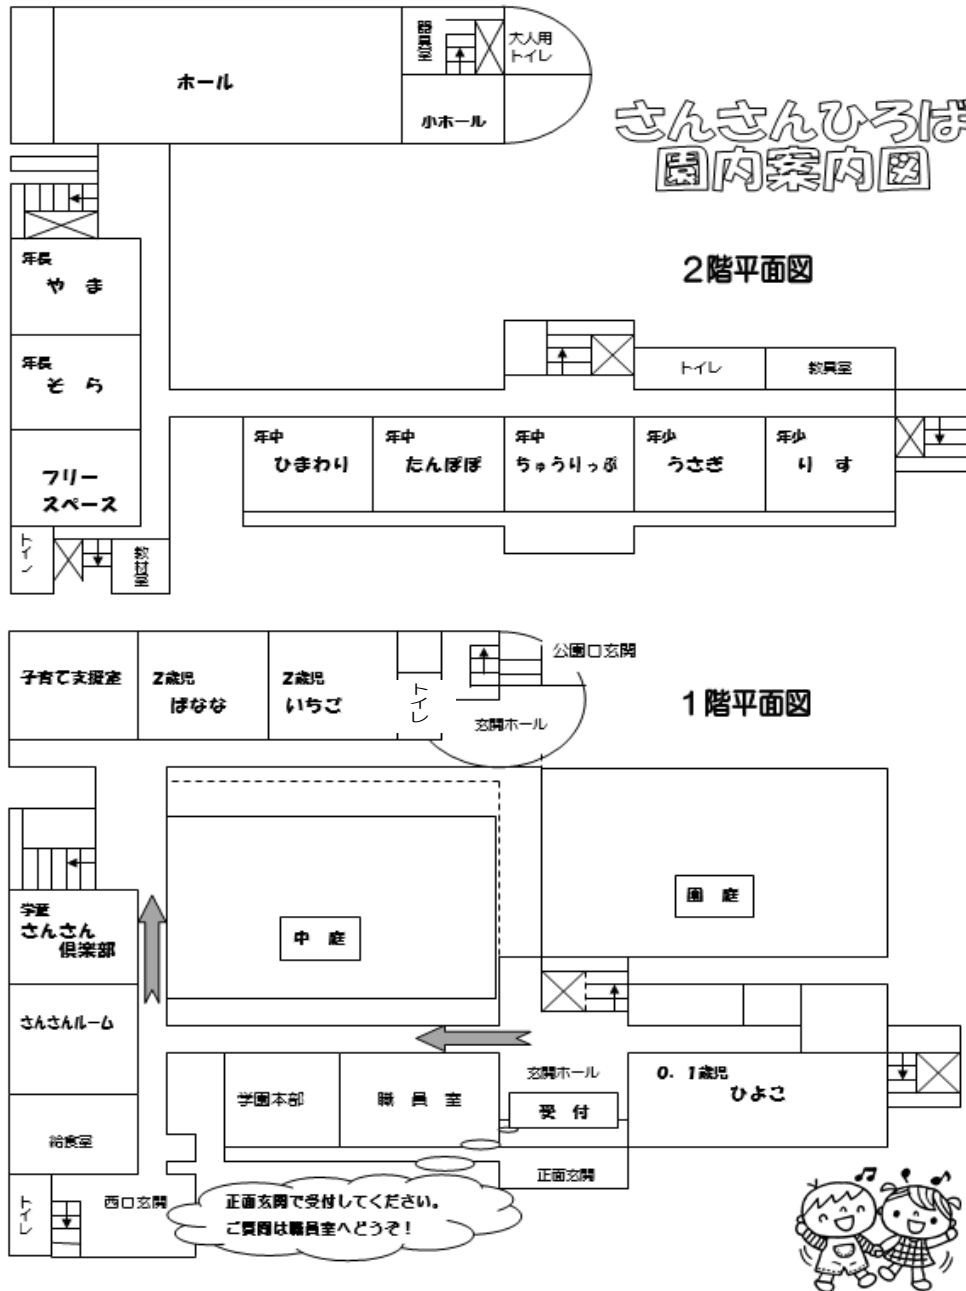

令和8年度

さんさんひろば

認定こども園 山王幼稚園・保育園

住所：〒010-0953 秋田市山王中園町4-15

電話：018-862-2223

<https://sannoyochien.com/>

日程や内容は変更になる可能性があります。変更があった場合はホームページでお知らせしますので、来園前にご確認ください

*事前の申し込みは必要ありません。

直接お気軽に、園へ遊びに来てください*

…さんさんひろばの日程…

午前10時～11時頃まで、園内を開放しています。

★さんさんひろばってなあに?★

- ・就園前のお子さんが楽しく遊べるよう、ホールや園庭を開放しています。
- ・就園前のお子さんなら、年齢や地域に関係なく、どなたでも遊びに来られます。必ずおうちの方と一緒に遊んでくださいね。

★持ち物は?★

- ・お子さんの内履き
 - ・おうちの方の室内履き
 - ・着替え（必要な方）
- ※湯冷ましや麦茶などを持参されることをお勧めします。
- ※大人の方のマスクの着用にご協力いただく場合があります。